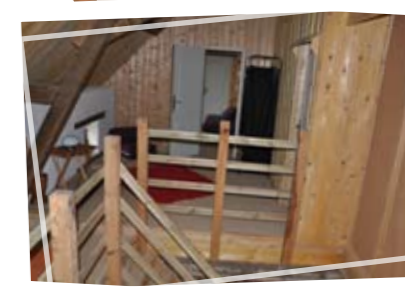

Dans la PIECE de VIE :

- Tables, bancs et chaises : Pour un peu plus de 25 places assises

En CUISINE :

- Condiments de base : Farine, sucre en poudre, sucre en morceaux, filtres café, boîte à thé, sel, poivre, vinaigre, huile.
- Tous les produits ménagers tels que produit vaisselle, pastilles lave vaisselle dérivés, torchons, sacs poubelles, éponges, produits d'entretien.
- D'autre part, la cuisine est équipée de tout ce dont vous pouvez avoir besoin, et ce pour 30 personnes (assiettes, verres à pied, à apéro..., couverts etc...), de 2 services à raclettes, d'un tajine électrique, d'un cuiseur vapeur électrique, d'une friteuse, d'un robot de cuisine (de base), d'une cafetière, d'une bouilloire, d'un grille pain.
- L'électroménager se constitue d'un micro ondes, d'un lave-vaisselle, d'une gazinière 5 feu avec four (gaz), d'un frigidaire avec grande partie freezer.

En SDB : Serviettes (1set/pers/séjour), gants, sèche cheveux, papiers toilette, produits de nettoyage, machine à laver, fer à repasser.

En CHAMBRE : Parures de draps pour chaque lit (14 couchages), couettes et oreillers

En PLUS : Un baby foot, des jeux de société, des poussette et baigneurs pour les tout petits, de livres et revues, d'une TV, d'un barbecue et grilles, de tables de jardin en bois et de chaises de soleil.

Le Little Ranch est chauffé par une chaudière à copeaux dont chaque pièce peut être régulée manuellement.