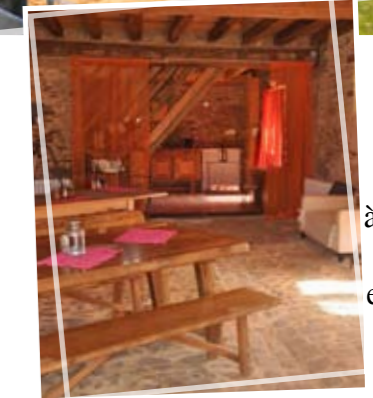

Dans la PIECE de VIE :

- Tables, bancs et chaises : Pour un peu plus de 25 places assises

En CUISINE :

- Condiments de base : Farine, sucre en poudre, sucre en morceaux, filtres café, boîte à thé, sel, poivre, vinaigre, huile.
- Tous les produits ménagers tels que produit vaisselle, pastilles lave vaisselle dérivés, torchons, sacs poubelles, éponges, produits d'entretien.
- D'autre part, la cuisine est équipée de tout ce dont vous pouvez avoir besoin, et ce pour 30 personnes (assiettes, verres à pied, à apéro..., couverts etc...), de 2 services à raclettes, d'un tajine électrique, d'un cuiseur vapeur électrique, d'une friteuse, d'un robot de cuisine (de base), d'une cafetière, d'une bouilloire, d'un grille pain.
- L'électroménager se constitue d'un micro ondes, d'un lave-vaisselle, d'une gazinière 5 feu avec four (gaz), d'un frigidaire avec grande partie freezer.

En SDB : Serviettes (1set/pers/séjour), gants, sèche cheveux, papiers toilette, produits de nettoyage, machine à laver, fer à repasser.

En CHAMBRE : Parures de draps pour chaque lit (14 couchages), couettes et oreillers

En PLUS : Un baby foot, des jeux de société, des poussette et baigneurs pour les tout petits, de livres et revues, d'une TV, d'un barbecue et grilles, de tables de jardin en bois et de chaises de soleil.

Le Little Ranch est chauffé par une chaudière à copeaux dont chaque pièce peut être régulée manuellement.