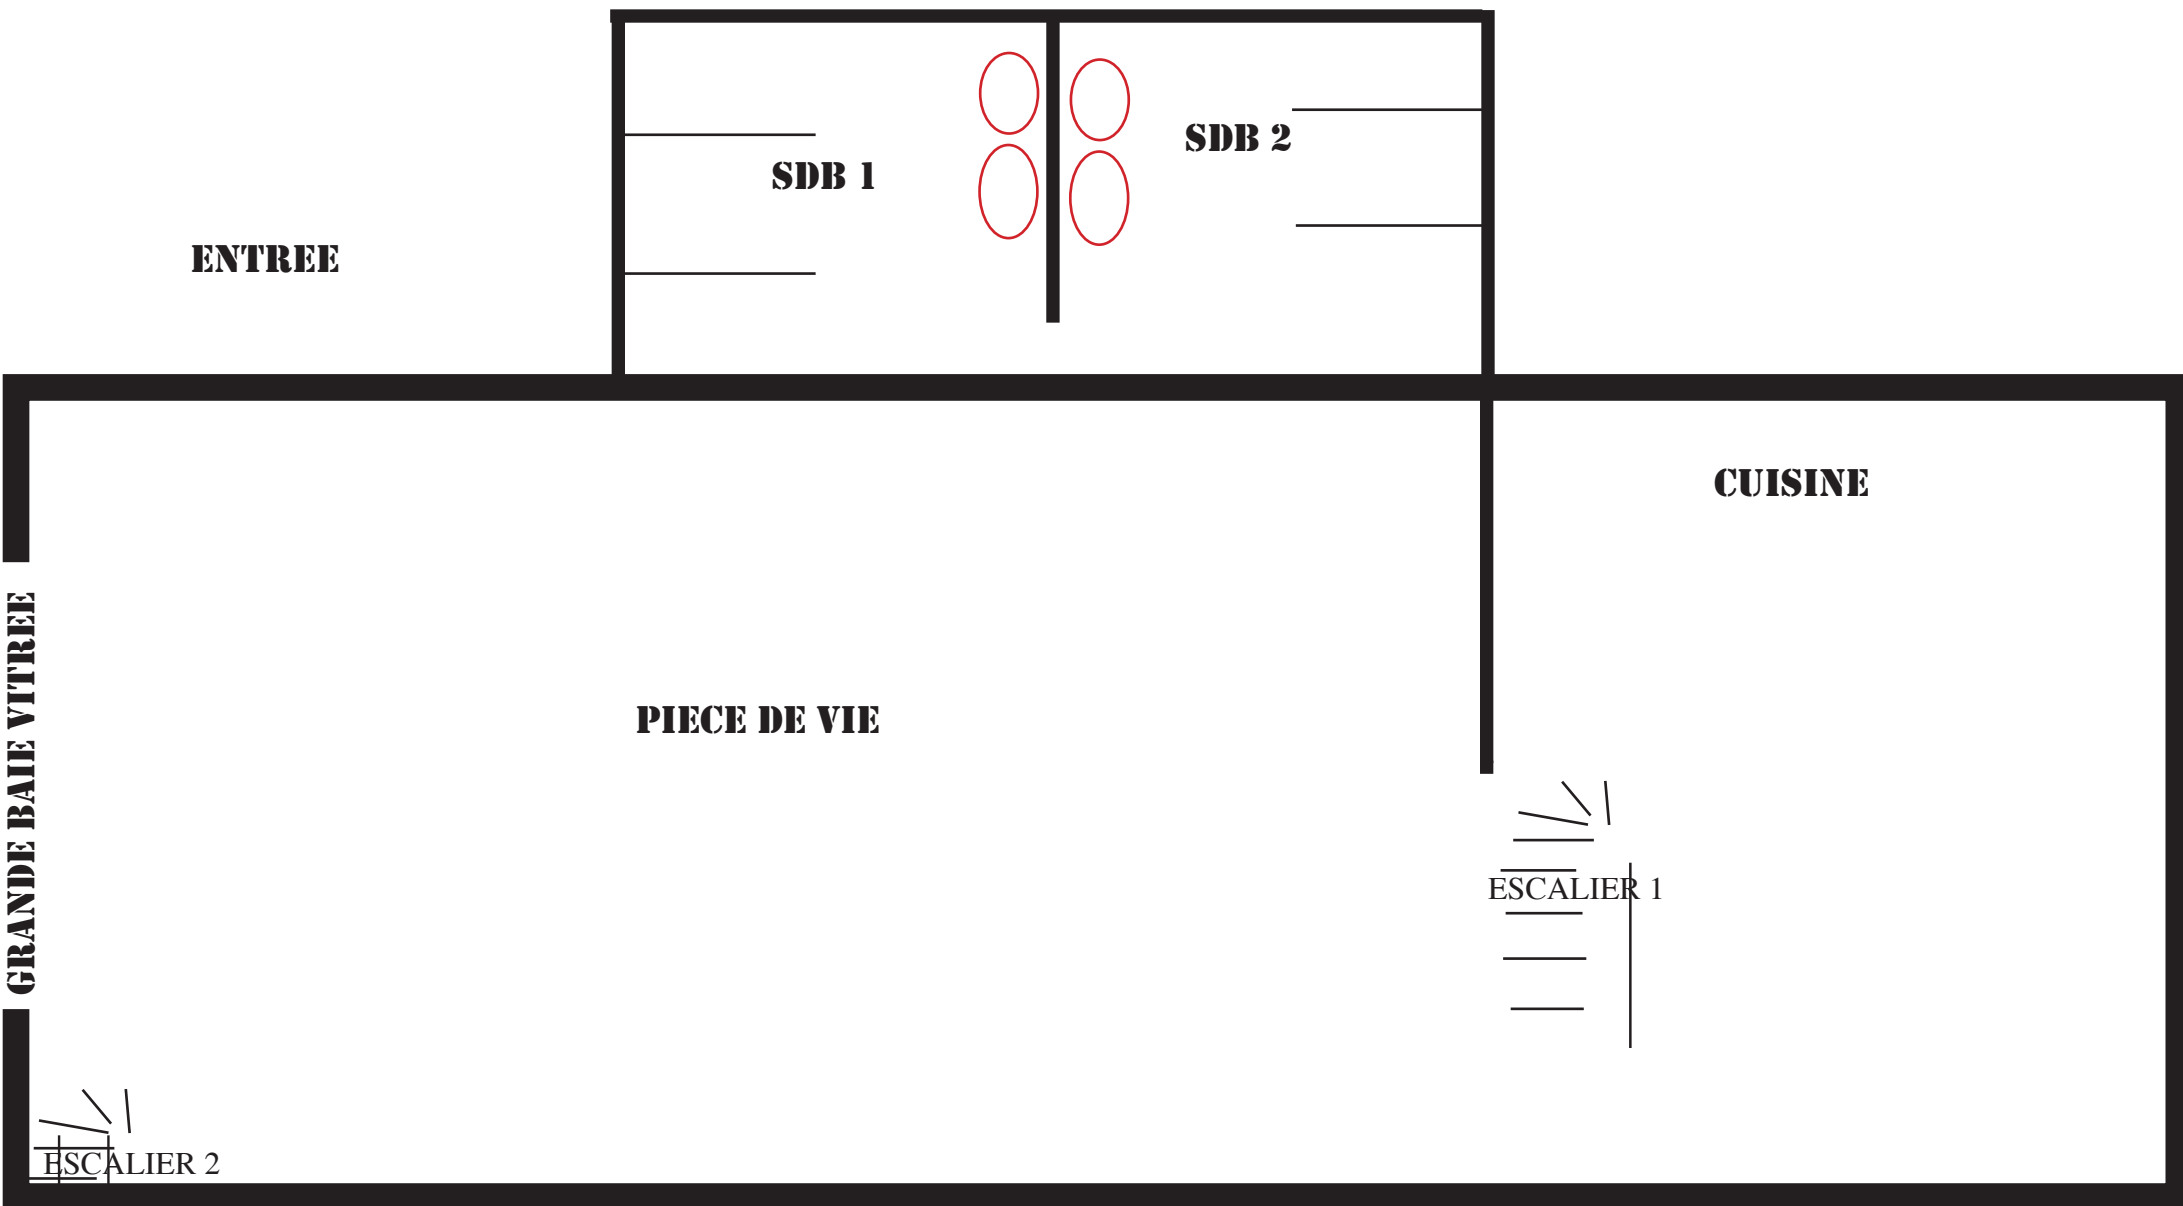

L'accès, sur la partie Sud se fait par une baie vitrée donnant sur la pièce de vie. Vous trouverez la carrière à chevaux et des prés en bordure du gîte

Le rez de chaussée se compose :

- Une pièce de vie d'environ 80 m2 avec baie vitrée donnant sur les prés et dont le sol est authentique en pavés.
- Une cuisine aménagée avec tout le nécessaire de cuisine (lave vaisselle, frigo-congélateur, micro-ondes, four, gaz) et divers matériels de cuisine type appareil raclette, robot de cuisine....
- 2 sanitaires comptant 3 douches et 2 wc, lave linge, fer à repasser

Little Ranch

GÎTE DE 14 COUCHAGES

Je vous donne la liste de ce qu'il y a dans le gîte «Little Ranch» :

Dans la PIECE de VIE :

- Tables, bancs et chaises : Pour un peu plus de 25 places assises

En CUISINE :

Le Little Ranch est chauffé par une chaudière à copeaux dont chaque pièce peut être régulée manuellement.

Ci-dessus, voici le schéma du **rez de chaussée**

SALLE DE BAIN 1 - 2 douches + 1 wc + 2 vasques.