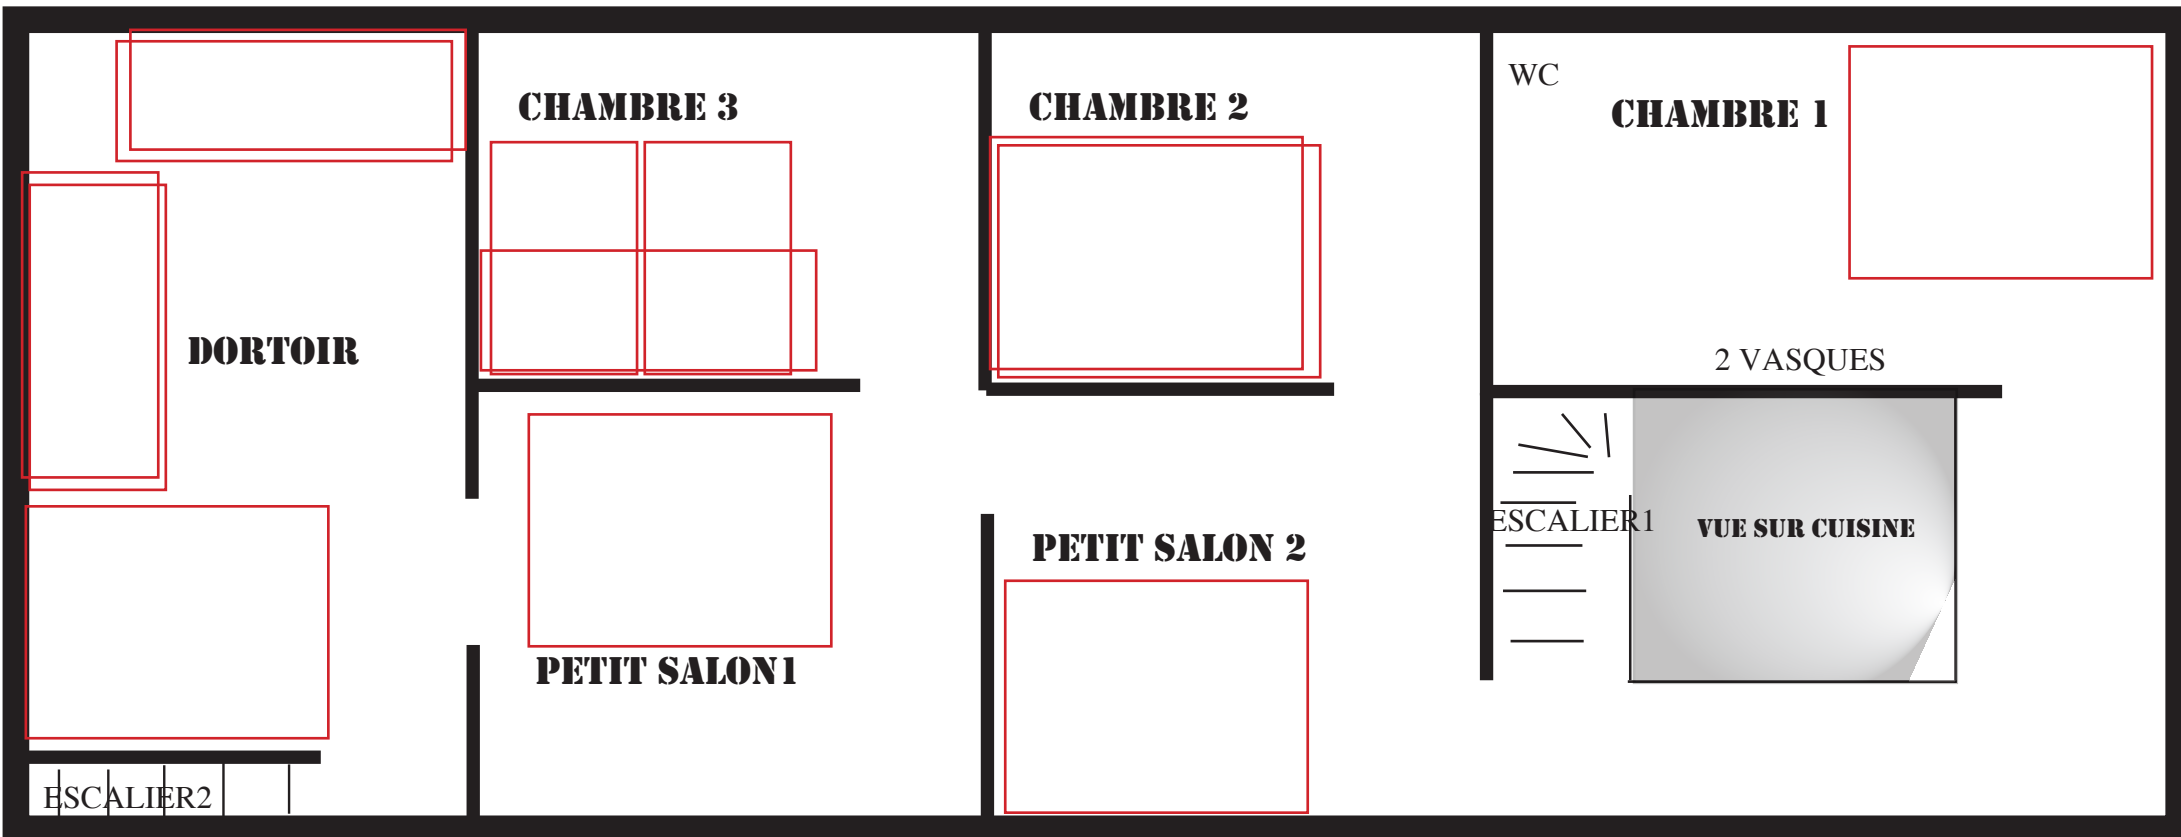

L'accès, sur la partie Sud se fait par une baie vitrée donnant sur la pièce de vie. Vous trouverez la carrière à chevaux et des prés en bordure du gîte

Le rez de chaussée se compose :

- Une pièce de vie d'environ 80 m2 avec baie vitrée donnant sur les prés et dont le sol est authentique en pavés.
- Une cuisine aménagée avec tout le nécessaire de cuisine (lave vaisselle, frigo-congélateur, micro-ondes, four, gaz) et divers matériels de cuisine type appareil raclette, robot de cuisine....
- 2 sanitaires comptant 3 douches et 2 wc, lave linge, fer à repasser

Le Little Ranch est chauffé par une chaudière à copeaux dont chaque pièce peut être régulée manuellement.

Ci-dessus, voici le schéma du **rez de chaussée**

SALLE DE BAIN 1 - 2 douches + 1 wc + 2 vasques.

SALLE DE BAIN 2 - 1 douche + 1 wc + 2 vasques + lave linge + repasseuse

Escalier 1 monte vers les chambres

Escalier 2 monte vers le dortoir

PIECE DE VIE + CUISINE - frigo, gazinière et four, micro ondes, lave vaisselle, (cafetière, grille pain, théière..)

LITTLE RANCH 1/2

Voici donc l'étage où se trouvent tous les couchages.

PS : les 2 salles de bain + WC sont au rez de chaussée. A noter qu'une chambre (1) possède une salle de bain privative dans la chambre.